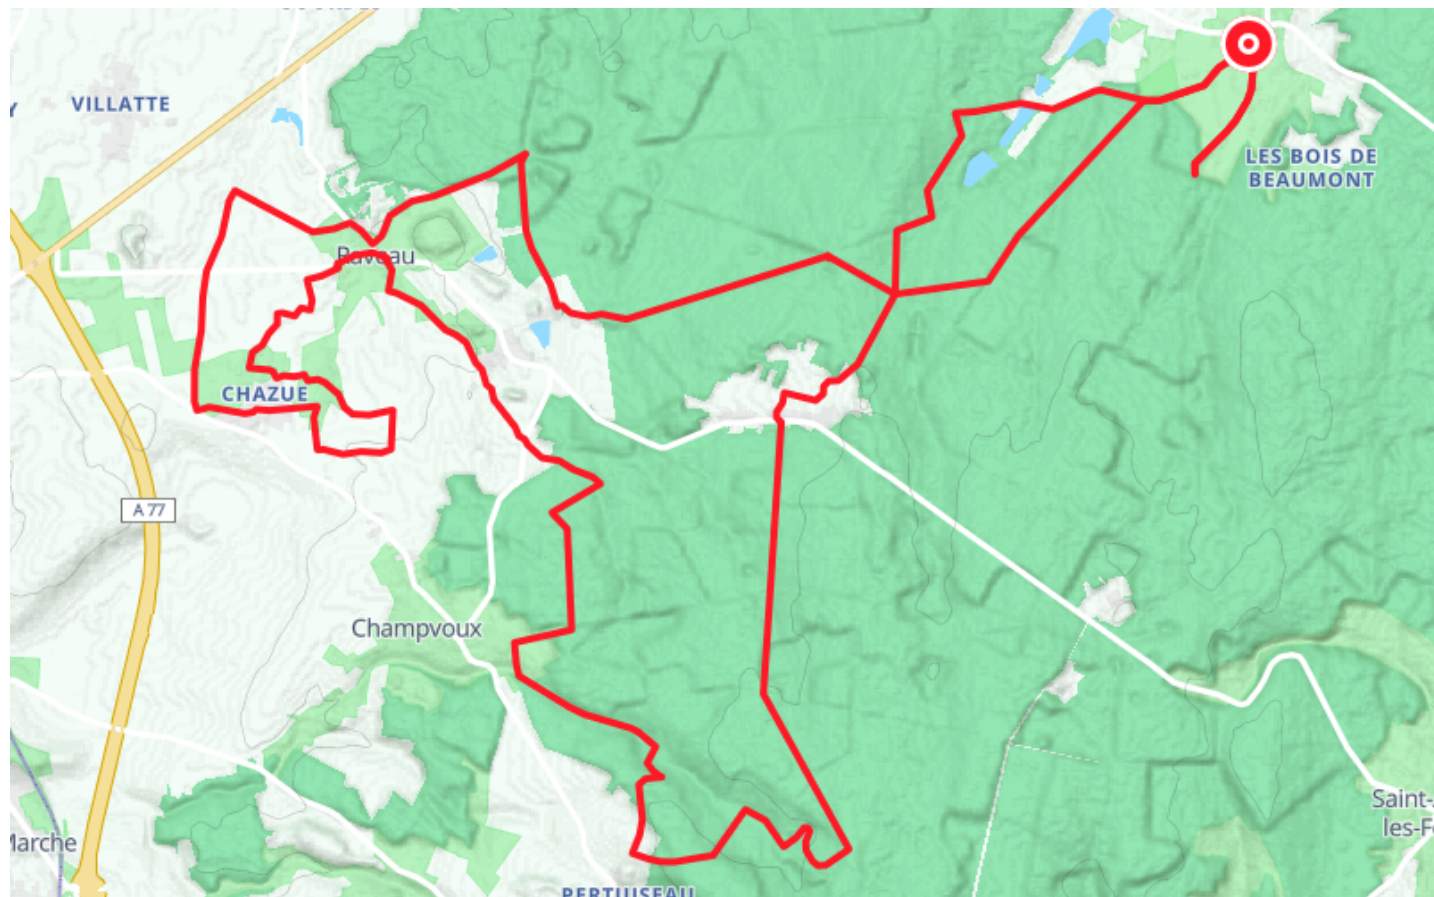

Randonnée Vignobles en Bertranges - 40 km

● Moyenne

🚲 À vélo

🕒 4 h

↔️ 44.1 km

📍 **Départ** 4 Place Achille Millien
58700, Murlin

Descriptif

Retrouvez ce parcours et bien d'autres
sur l'application mobile Loopi - balades & GPS