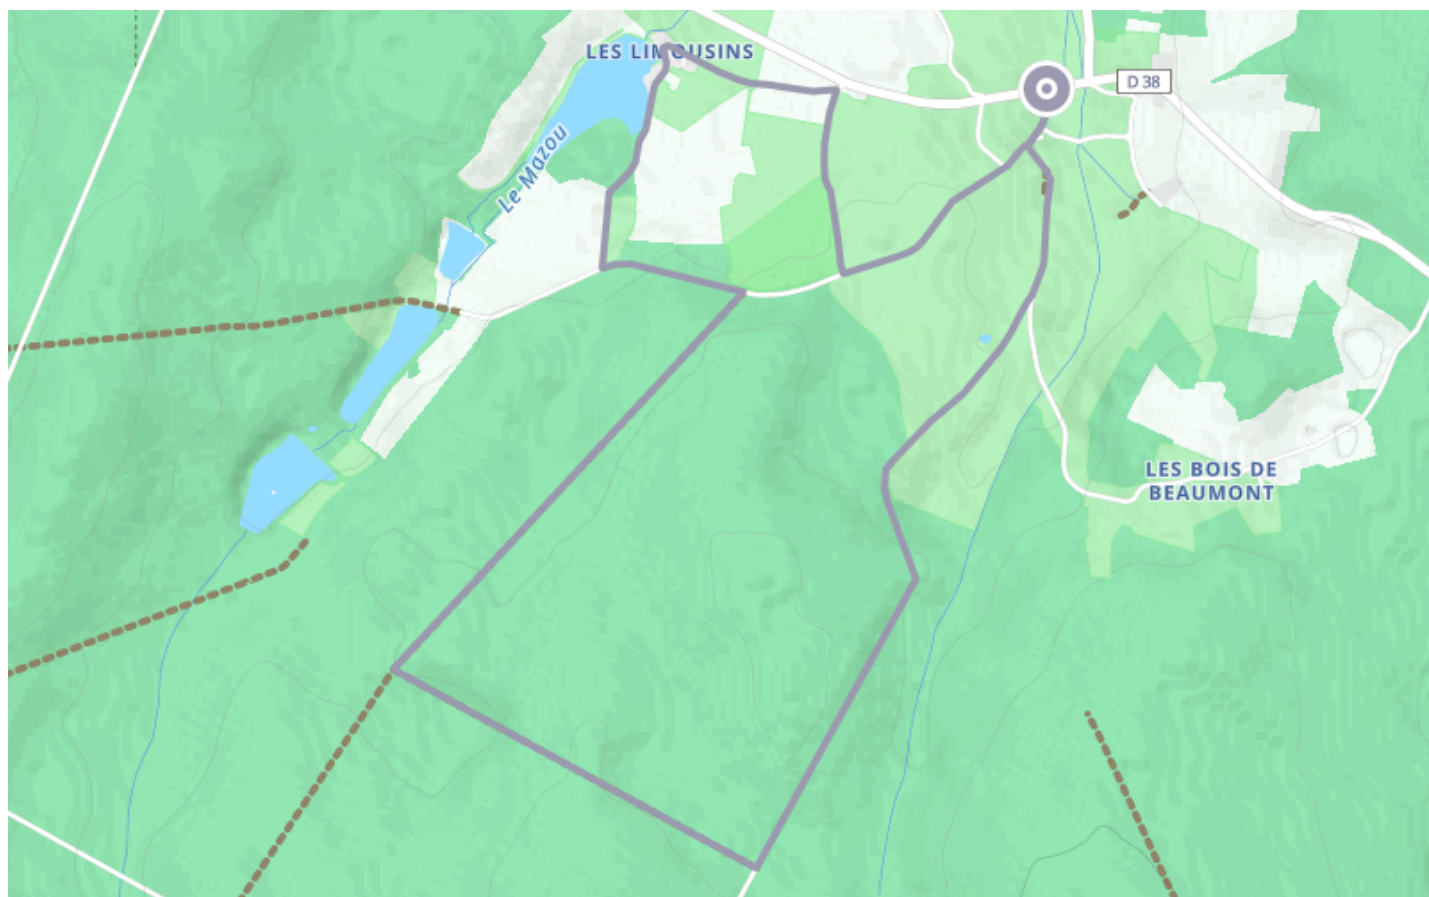

# Randonnée Vignobles en Bertranges – Petit Forêt – 8km essai 1

🚲 À vélo

🕒 42 min

↔️ 9.29 km

📍 **Départ** 17 Route des Bertranges  
58700, Murlin

## Descriptif

Retrouvez ce parcours et bien d'autres  
sur l'application mobile Loopi – balades & GPS