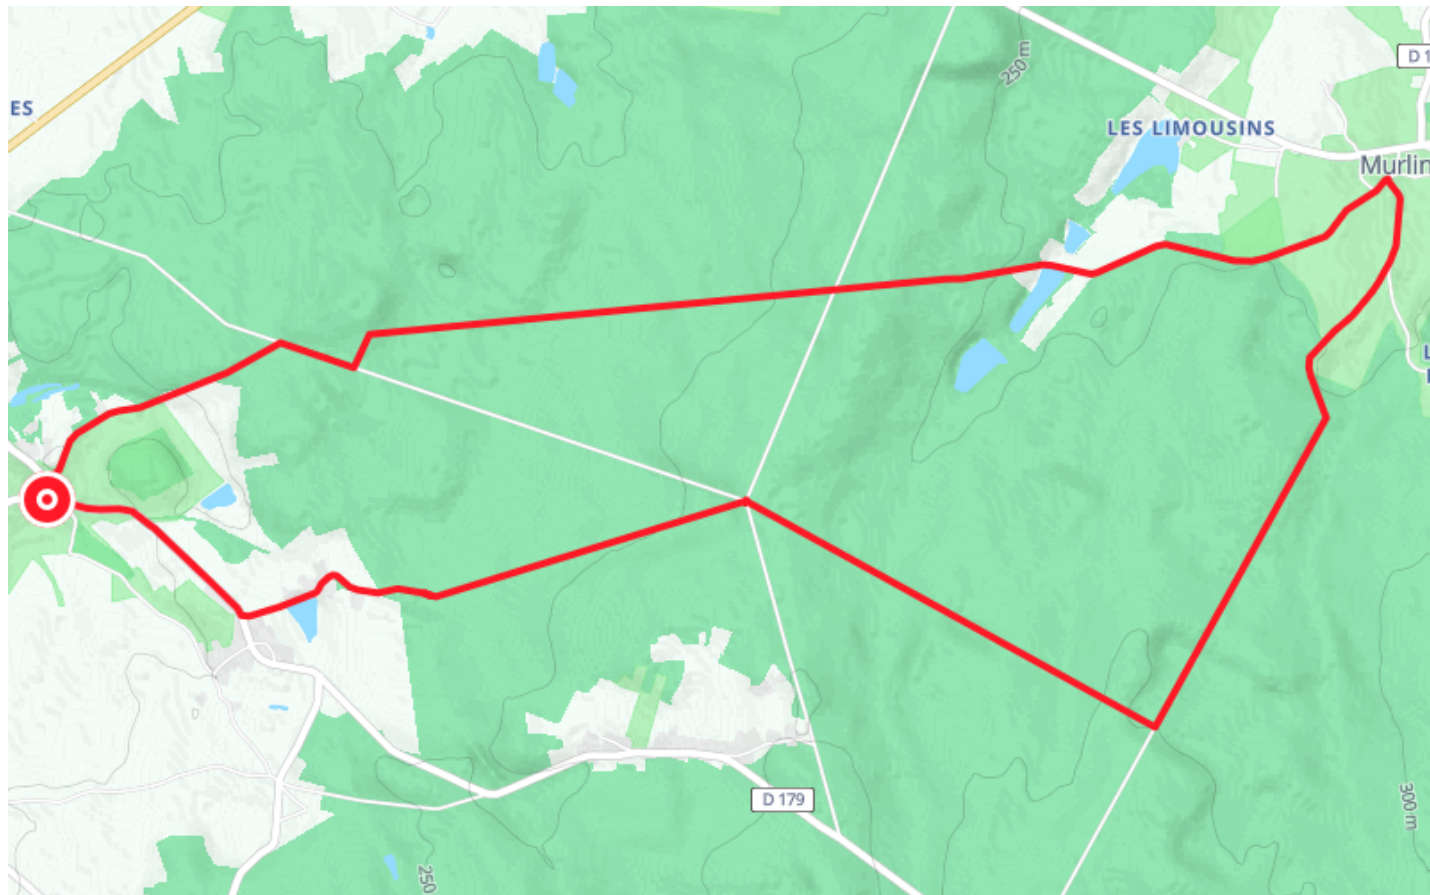

# L'étoile des Bertranges

● Moyenne

🚲 À vélo

🕒 1 h 29 min

↔ 19.7 km

📍 **Départ** 9 Route des Bertranges  
58400, Raveau

## Descriptif

A la recherche d'une sortie nature pour votre famille ? Explorez les sites emblématiques des Bertranges, comme le Rond de la Réserve et les fontaines des Bougers et de la Vache, et plongez au cœur de cette chênaie. Suivez le chemin de Compostelle, découvrez des arbres centenaires et le patrimoine des anciennes forges, et peut-être apercevrez-vous un chevreuil au détour d'un sentier. Une belle aventure en perspective.

Retrouvez ce parcours et bien d'autres